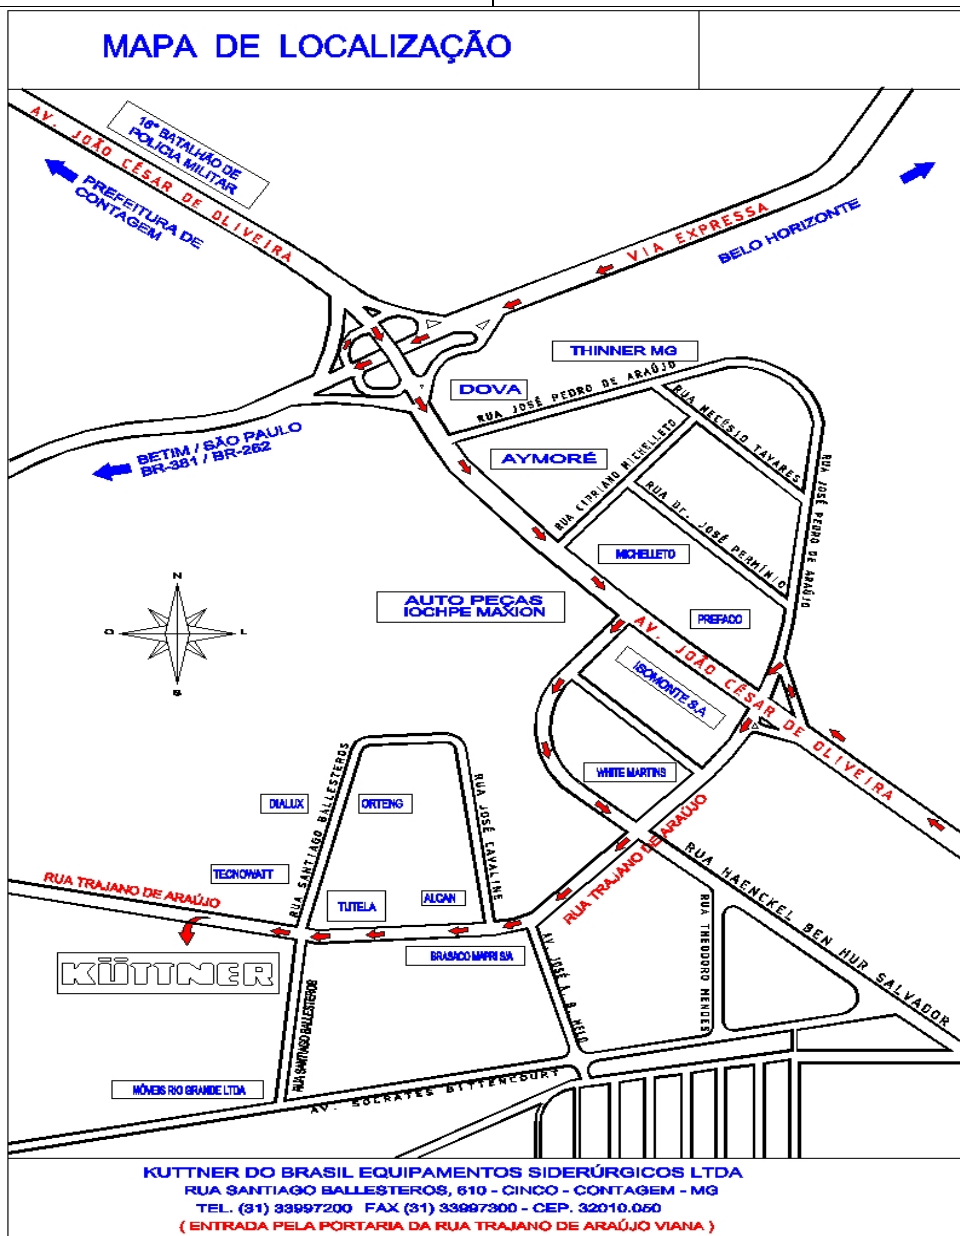

Como nos encontrar! How to find us!

Kuttner do Brasil Equipamentos Siderúrgicos Ltda.

Rua Santiago Ballesteros, 610

32010-050 Contagem, MG

☎ +55 (31) 3399 7200

✉ +55 (31) 3399 7300

✉ kuttner@kuttner.com.br

Belo Horizonte	
Via Sao Paulo or Rio de Janeiro Belo Horizonte Pampulha PLU (ca. 9 km north) Belo Horizonte Tancredo CNF (ca. 45 km north)	
Entrada pela portaria da rua Trajano de Araújo Viana please ask for assistance	

MAPA DE LOCALIZAÇÃO

KÜTTNER DO BRASIL EQUIPAMENTOS SIDERÚRGICOS LTDA
RUA SANTIAGO BALLESTEROS, 610 - CINCO - CONTAGEM - MG
TEL. (31) 33997200 FAX (31) 33997300 - CEP. 32010.050
(ENTRADA PELA PORTARIA DA RUA TRAJANO DE ARAÚJO VIANA)